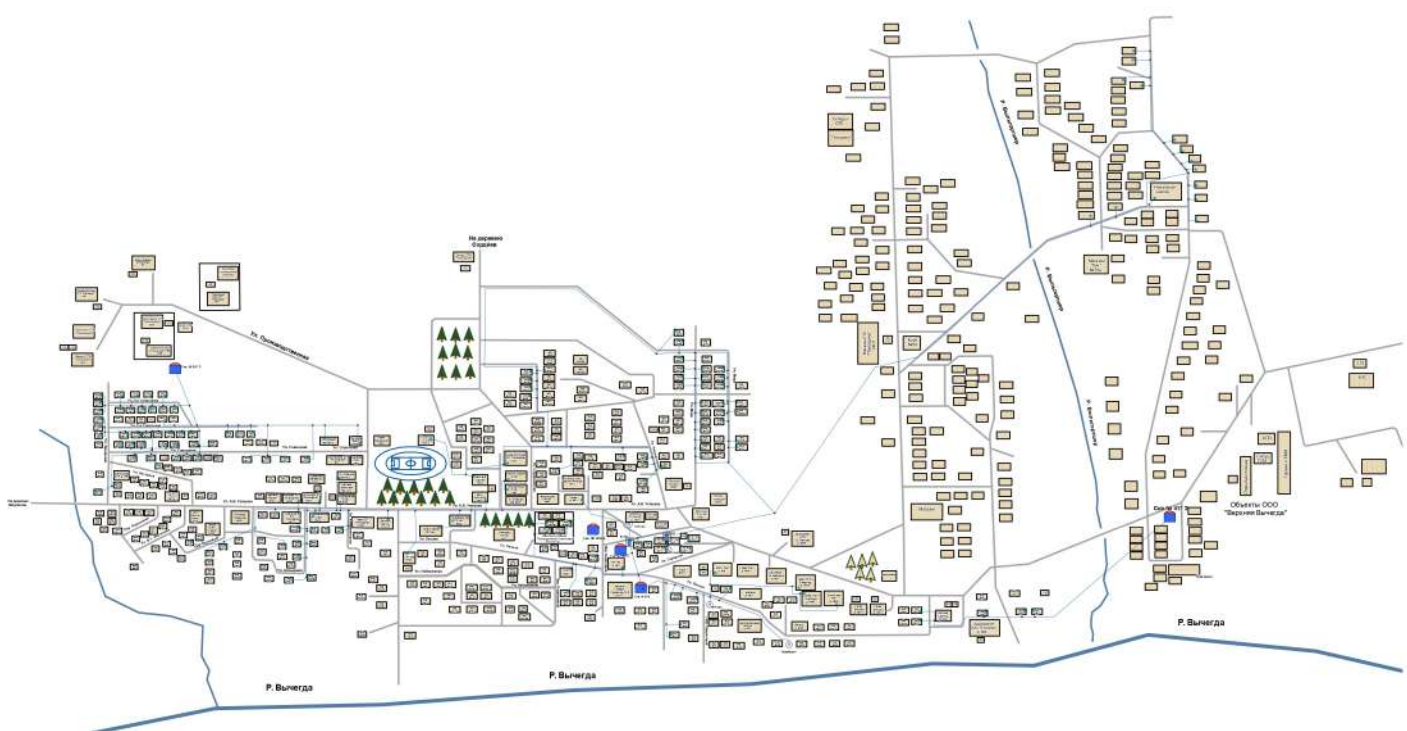

Приложение 1 - Схема водоснабжения СП "Помоздино"

Условные обозначения

- Разветвление
- Потребитель
- Источник водоснабжения
- Водопроводный колодец
- Водопроводный колодец с гидрантом
- Участок водопроводной сети